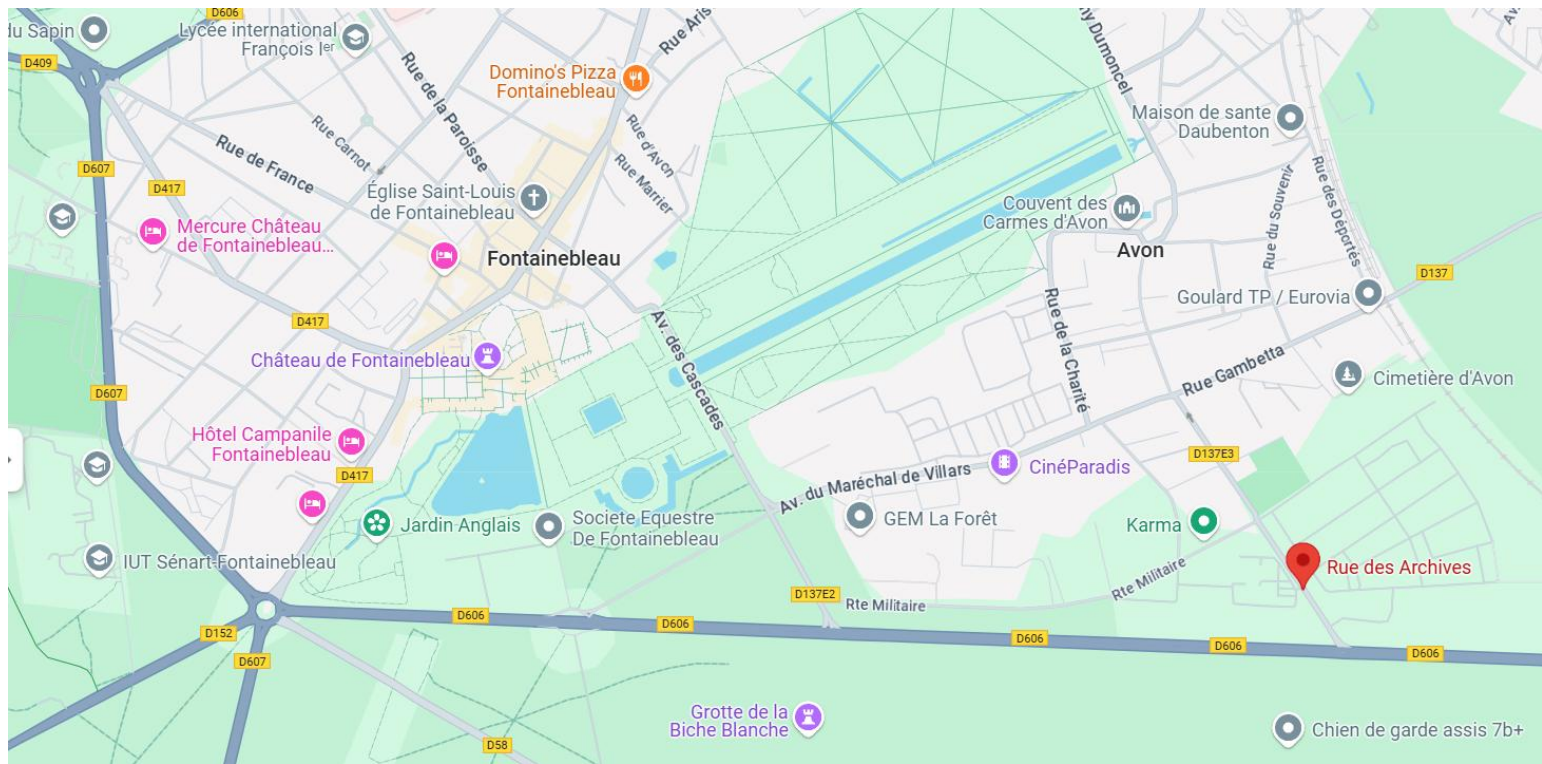

Le championnat aura lieu dans la Halle Alain MIMOU (12)

Quotas CR Adultes

Tir à 18m 2025

Départ	Catégories			CR salle 2025		Blasons	
	Cat	Sexe	Arme	Quotas / Places	Cut		
1	U21-S1-S2-S3	F	BB	10	8	Qualifications : blason de 40cm entier Matches : trispots de 40cm	
1	U21-S1-S2-S3	H	BB	20	8		
3	Para	F	selon catégorie	4	0	Qualifications : blason de 40cm ou 60cm entier selon la catégorie	
3	Para	H	selon catégorie	26	0		
3	S1	F	Cl	20	8	Trispots de 40cm Cl	
3	S1	H	Cl	30	16		
2	S2	F	Cl	28	16		
2	S2	H	Cl	48	16		
1	S3	F	Cl	12	8		
1	S3	H	Cl	30	16		
2	S1	F	Co	6	4		Trispots de 40cm Co
3	S2	F	Co	12	8		
2	S1	H	Co	16	8		
2	S3	F	Co	4	4		
3	S2	H	Co	28	16		
1	S3	H	Co	20	8		
TOTAL				314			

horaires des matchs donnés à titre indicatif

Samedi 1		Matchs samedi 1				Podiums
échauffement	qualifications	1/8	1/4	1/2	Finales	15h30
8h30	9h	12h55	13h30	14h05	14h40	

Samedi 2		Matchs samedi 2				Podiums
échauffement	qualifications	1/8	1/4	1/2	Finales	22h30
15h30	16h	19h55	20h30	21h05	21h40	

Dimanche		Matchs dimanche				Podiums
échauffement	qualifications	1/8	1/4	1/2	Finales	16h
9h	9h30	13h25	14h	14h35	15h10	

Matches en montante-descendante, cf règlement du Championnat sur le site du CRIdF :

<https://www.tiralarcidf.com/pages/reglements-2/>

Les para archers tirent sur le départ du dimanche sans match, podium à l'issue du tir de qualification.